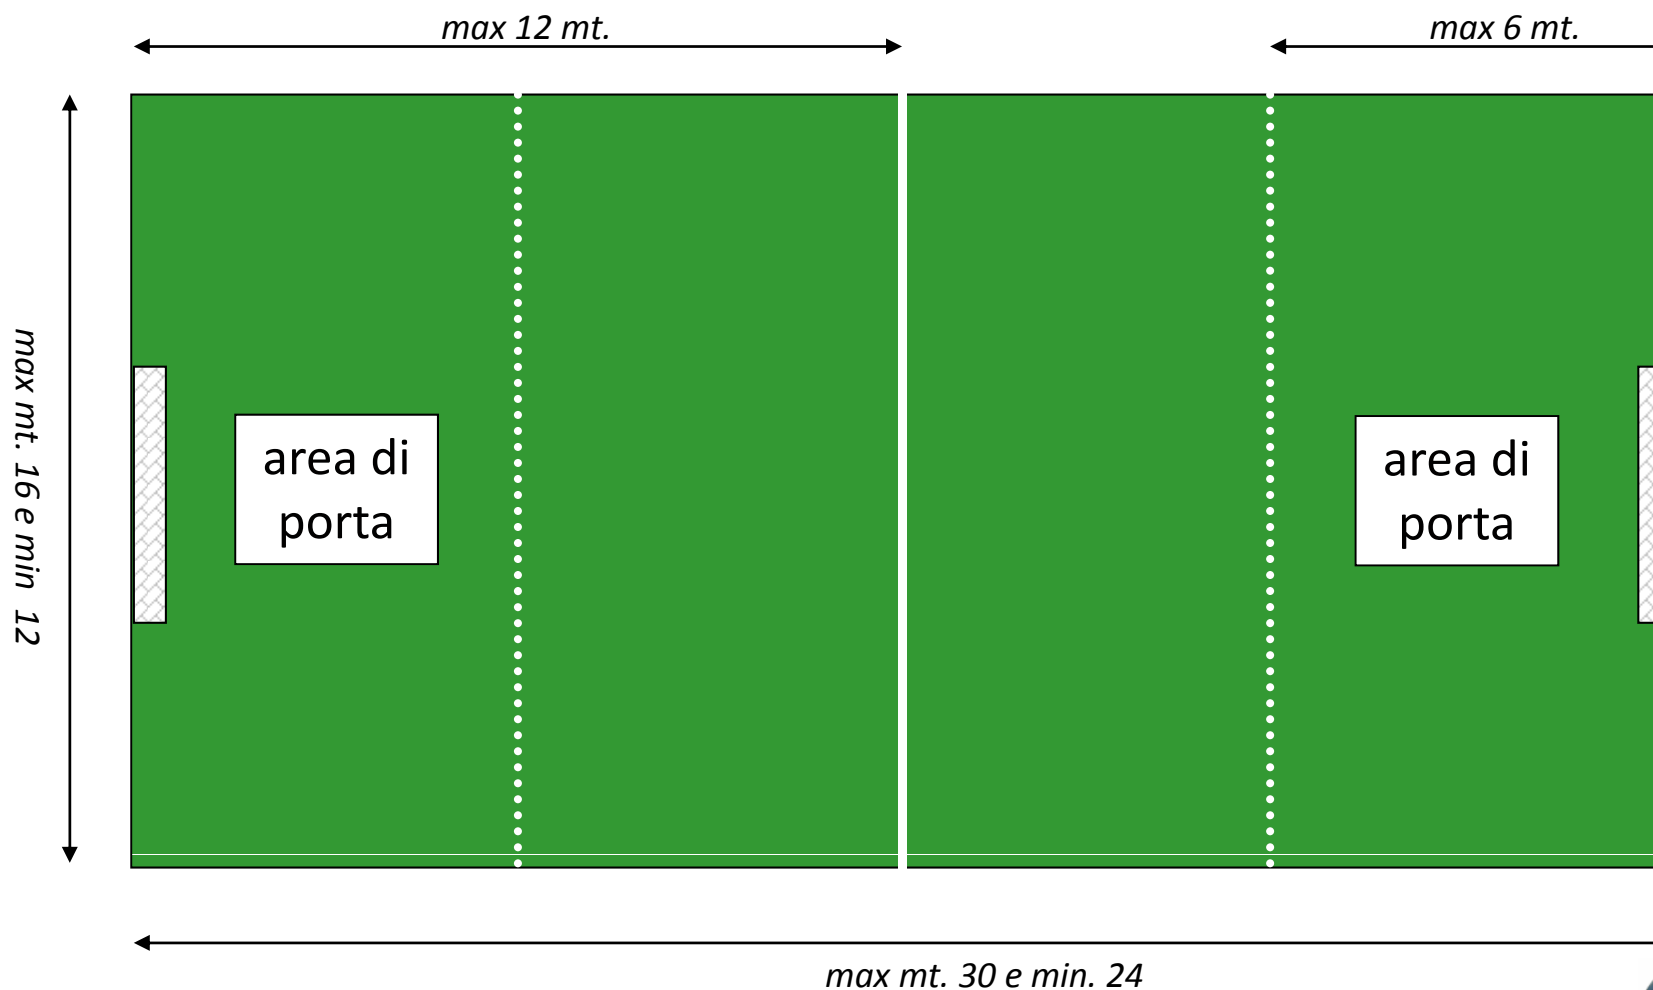

# BIG SMALL

Misure terreno di gioco e rigatura

*Pallone Ufficiale n°3*

-  *Misura delle porte max mt 4 x 2 – Ideale mt. 3 x 1,8*
-  *Rigatura non obbligatoria, è sufficiente delimitazione con cinesini posti alle estremità*